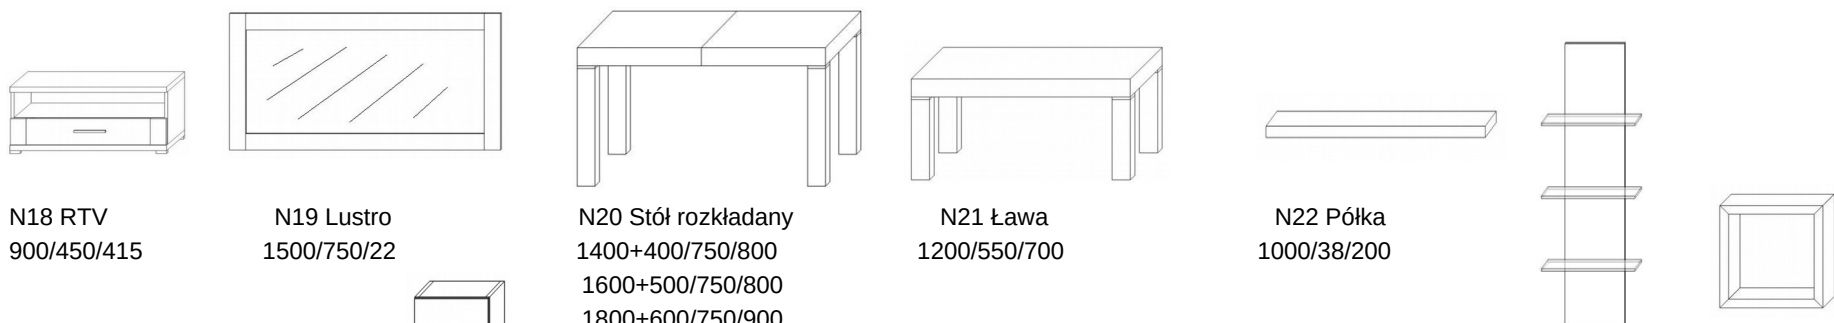

Zestaw mebli NEVADA

N01 Szafa 1000/2050/415
 N02 Witryna 1000/2050/415
 N03 Witryna 500/2050/415
 N04 Witryna 500/2050/415
 N05 Regał 500/2050/415
 N06 Witryna 1000/2050/415
 N07 Witryna 500/2050/415
 N08 Witryna N 550/2050/550
 N09 Komoda 1600/1035/415

N10 Komoda 1800/1260/415
 N11 Komoda 1100/1035/415
 N12 Komoda 900/1035/415
 N13 Komoda 900/1030/415
 N14 Komoda 1100/1260/415
 N15 RTV 900/795/415
 N16 RTV 1600/450/415
 N17 RTV 1500/450/415

N18 RTV 900/450/415
 N19 Lustro 1500/750/22
 N20 Stół rozkładany
 1400+400/750/800
 1600+500/750/800
 1800+600/750/900
 2200+700/750/1000
 N21 Ława 1200/550/700
 N22 Półka 1000/38/200
 N23 Panel 550/1200/175
 N24 Półka 450/450/200

N26 RTV
 1600/587/415

N27 Szafka wisząca
 350/1000/300