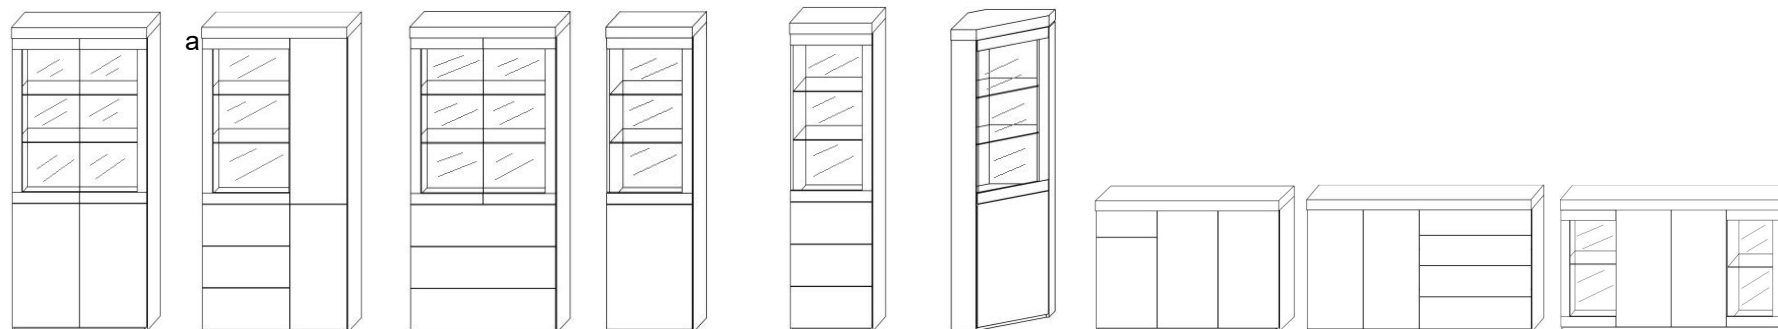

Zestaw mebli VERMONT

V1 Witryna 1000/1970/405    V2 Witryna 1000/1970/405    V3 Witryna 1000/1970/405    V4 Witryna 600/1970/405    V5 Witryna 600/1970/405    V6 Witryna N 550/1970/550    V7 Komoda 1200/900/405    V8 Komoda 1800/900/405    V9 Komoda 1800/900/405

V10 Komoda 1500/1252/405    V11 Komoda 1500/1252/405    V12 RTV 1700/450/405    V13 RTV 1800/400/405    V14 RTV 2000/500/405    V15 Szafka wisząca 1200/350/300    V16 Szafki wiszące 350/1200/300    V17 Szafki wiszące 350/1200/300

V18 Półka 1500/70/200    V19 Półka 1500/250/218    V20 Stół 1400+400/750/800, 1600+500/750/800, 1800+500/750/900    V21 Ława 1100/500/700    V22 Szafa 900/2068/605    V23 Szafa 1800/2068/605    V24 Szafa 2700/2068/605