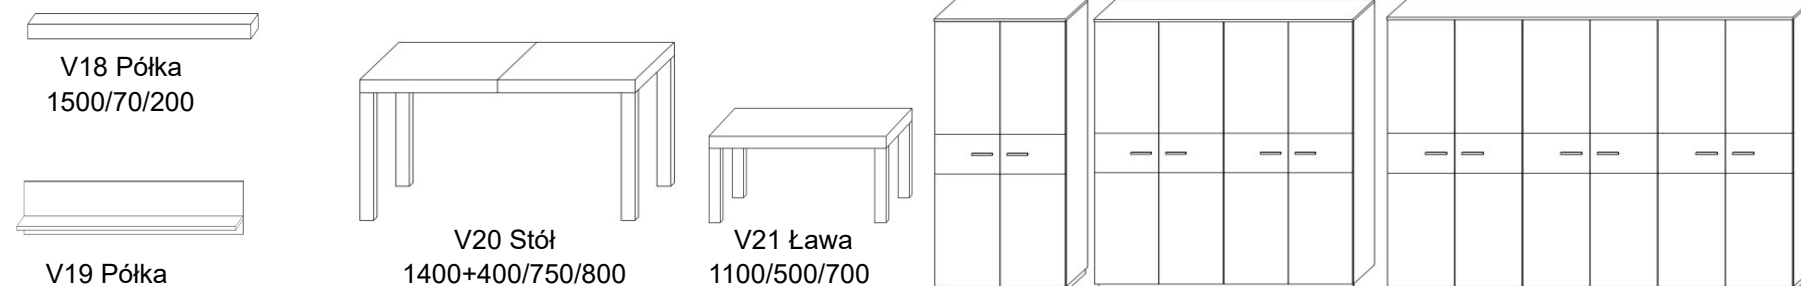

Zestaw mebli VERMONT

V1 Witryna 1000/1970/405    V2 Witryna 1000/1970/405    V3 Witryna 1000/1970/405    V4 Witryna 600/1970/405    V5 Witryna 600/1970/405    V6 Witryna N 550/1970/550    V7 Komoda 1200/900/405    V8 Komoda 1800/900/405    V9 Komoda 1800/900/405

V10 Komoda 1500/1252/405    V11 Komoda 1500/1252/405    V12 RTV 1700/450/405    V13 RTV 1800/400/405    V14 RTV 2000/500/405    V15 Szafka wisząca 1200/350/300    V16 Szafki wiszące 350/1200/300    V17 Szafki wiszące 350/1200/300

V18 Półka 1500/70/200    V19 Półka 1500/250/218    V20 Stół 1400+400/750/800, 1600+500/750/800, 1800+500/750/900    V21 Ława 1100/500/700    V22 Szafa 900/2068/605    V23 Szafa 1800/2068/605    V24 Szafa 2700/2068/605