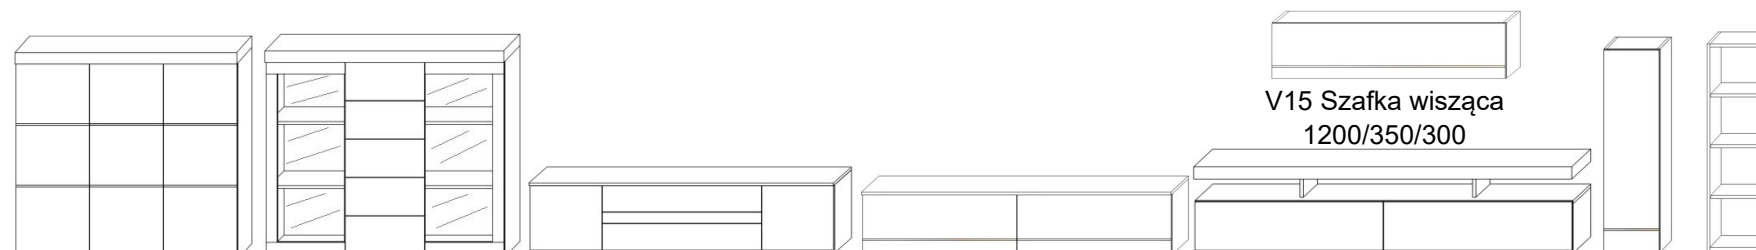

Zestaw mebli VERMONT

V1 Witryna 1000/1970/405    V2 Witryna 1000/1970/405    V3 Witryna 1000/1970/405    V4 Witryna 600/1970/405    V5 Witryna 600/1970/405    V6 Witryna N 550/1970/550    V7 Komoda 1200/900/405    V8 Komoda 1800/900/405    V9 Komoda 1800/900/405

V10 Komoda 1500/1252/405    V11 Komoda 1500/1252/405    V12 RTV 1700/450/405    V13 RTV 1800/400/405    V14 RTV 2000/500/405    V15 Szafka wisząca 1200/350/300    V16 Szafki wiszące 350/1200/300    V17 Szafki wiszące 350/1200/300

V18 Półka 1500/70/200    V19 Półka 1500/250/218    V20 Stół 1400+400/750/800, 1600+500/750/800, 1800+500/750/900    V21 Ława 1100/500/700    V22 Szafa 900/2068/605    V23 Szafa 1800/2068/605    V24 Szafa 2700/2068/605